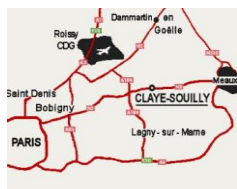

CHŒUR RÉSONANCE

Ce chœur mixte amateur, établi à CLAYE-SOUILLY, est ouvert à tous, débutants ou initiés.

Adeptes de l'échange choral, il partage volontiers des concerts avec d'autres passionnés de musique et se produit aussi bien en Île-de-France que dans d'autres régions et à l'étranger.