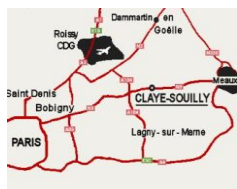

## CHŒUR RÉSONANCE

Ce chœur mixte amateur, établi à CLAYE-SOUILLY, est ouvert à tous, débutants ou initiés.

Adeptes de l'échange choral, il partage volontiers des concerts avec d'autres passionnés de musique et se produit aussi bien en Île-de-France que dans d'autres régions et à l'étranger.